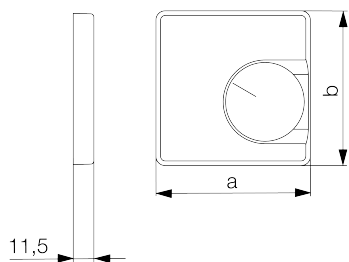

Abtastbares Symbol/barrierefrei	Nein
Aufdruck/Kennzeichnung	sonstige Kennzeichnung
Ausführung	Zentralplatte
Farbe	verkehrsweiß
Farbe RAL Nummer (ähnlich)	9016
Geeignet für Bussystem-Tasterankopplung	Nein
Halogenfrei	Ja
Kontrollfenster/Lichtauslass	Nein
Material Gehäuse	Kunststoff PC

Mit austauschbarer Linse/Symbol	Nein
Mit Beschriftungsfeld	Nein
Montage/Befestigung	Schraubbefestigung
Oberflächenbeschaffenheit	glänzend
Oberflächenschutz	unbehandelt
Schutzart	IP30
Werkstoffgüte	PC
Abmessung (B x H x T)	70 mm x 70 mm x 10 mm

	a x b
JZ-xxx.0xx	50 x 50 mm
JZ-xxx.1xx	55 x 55 mm
JZ-xxx.2xx	55 x 55 mm
JZ-xxx.3xx	63 x 63 mm
JZ-xxx.4xx	70 x 70 mm