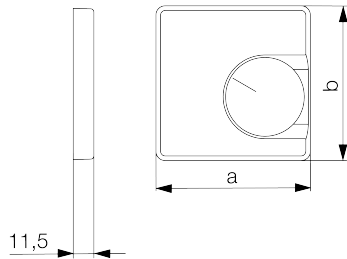

## Datenblatt JZ-016.410

Artikelnummer: UN990146

Deckelset für Raumtemperaturregler RTBSU, 70x70 für JUNG LS, perlweiß (RAL 1013) glanz

Die Unterputzgeräte von alre passen in Verbindung mit dem entsprechenden Deckelset (Abdeckung) in alle gängigen Schalterprogramme von JUNG/GIRA/MERTEN. Durch das Baukastenprinzip (alre Basisgerät + alre Deckelset für JUNG LS / GIRA Flächenschalter / MERTEN D-Life + Rahmen vom Schalterhersteller) ist eine optisch perfekte Integration in Ihr favorisiertes Schalterprogramm möglich.

Abtastbares Symbol/barrierefrei	Nein
Aufdruck/Kennzeichnung	sonstige Kennzeichnung
Ausführung	Zentralplatte
Farbe	perlweiß
Farbe RAL Nummer (ähnlich)	1013
Geeignet für Bussystem-Tasterankopplung	Nein
Halogenfrei	Ja
Kontrollfenster/Lichtauslass	Nein
Material Gehäuse	Kunststoff PC
Mit austauschbarer Linse/Symbol	Nein

Mit Beschriftungsfeld	Nein
Montage/Befestigung	Schraubbefestigung
Oberflächenbeschaffenheit	glänzend
Oberflächenschutz	unbehandelt
Schutzart	IP30
Werkstoffgüte	PC
Abmessung (B x H x T)	70 mm x 70 mm x 10 mm

	a x b
JZ-xxx.0xx	50 x 50 mm
JZ-xxx.1xx	55 x 55 mm
JZ-xxx.2xx	55 x 55 mm
JZ-xxx.3xx	63 x 63 mm
JZ-xxx.4xx	70 x 70 mm