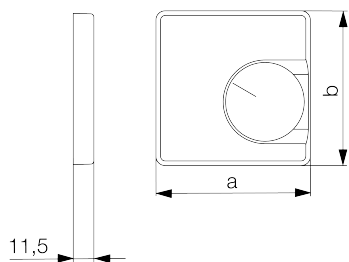

Datenblatt JZ-035.400

Artikelnummer: UN990143

Deckelset für Raumtemperaturregler RTBSU, 70x70 für JUNG LS / GIRA Flächenschalter, reinweiß (RAL 9010) glanz

Die Unterputzgeräte von alre passen in Verbindung mit dem entsprechenden Deckelset (Abdeckung) in alle gängigen Schalterprogramme von JUNG/GIRA/MERTEN. Durch das Baukastenprinzip (alre Basisgerät + alre Deckelset für JUNG LS / GIRA Flächenschalter / MERTEN D-Life + Rahmen vom Schalterhersteller) ist eine optisch perfekte Integration in Ihr favorisiertes Schalterprogramm möglich.

Abtastbares Symbol/barrierefrei	Nein
Aufdruck/Kennzeichnung	sonstige Kennzeichnung
Ausführung	Zentralplatte
Farbe	reinweiß
Farbe RAL Nummer (ähnlich)	9010
Geeignet für Bussystem-Tasterankopplung	Nein
Halogenfrei	Ja
Kontrollfenster/Lichtauslass	Nein
Material Gehäuse	Kunststoff PC

Mit austauschbarer Linse/Symbol	Nein
Mit Beschriftungsfeld	Nein
Montage/Befestigung	Schraubbefestigung
Oberflächenbeschaffenheit	glänzend
Oberflächenschutz	unbehandelt
Schutzart	IP30
Werkstoffgüte	PC
Abmessung (B x H x T)	70 mm x 70 mm x 10 mm

	a x b
JZ-xxx.0xx	50 x 50 mm
JZ-xxx.1xx	55 x 55 mm
JZ-xxx.2xx	55 x 55 mm
JZ-xxx.3xx	63 x 63 mm
JZ-xxx.4xx	70 x 70 mm