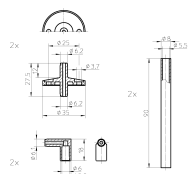

Datenblatt JZ-06/1

Artikelnummer: H5309229

Anschluss-Set für Differenzdruckschalter JDW/JDL

Anschluss-Set mit Kanalanschlüssen aus Kunststoff, 2 x 90° Winkel, 2 Verlängerungen 90 mm, 4 selbstschneidende Schrauben, 2 m Schlauch Ø 6 mm außen für Differenzdruckschalter JDW, JDL, Druckmessumformer DF

| | |
|------------------------------|-----------------------------------|
| Art des Zubehörs/Ersatzteils | Anschlussset mit Kanalanschlüssen |
| Material Gehäuse | Kunststoff |
| Abmessung (B x H x T) | 8 mm x 8 mm x 90 mm |

6x Bohrschraube DR7204 M3x 3,5x13

1x 2m PVC-Schlauch, glasklar 4,75x6