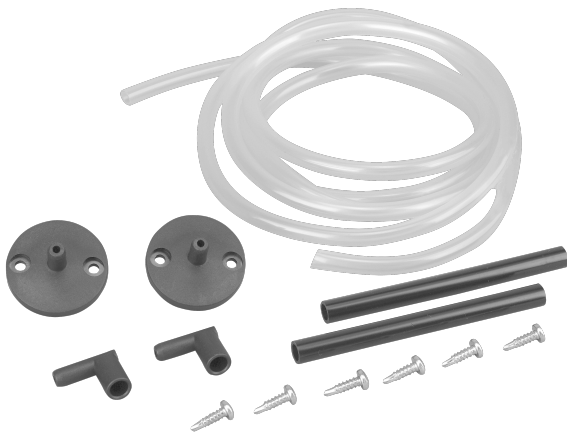

Datenblatt JZ-06/1

Artikelnummer: H5309229

Anschluss-Set für Differenzdruckschalter JDW/JDL

Anschluss-Set mit Kanalanschlüssen aus Kunststoff, 2 x 90° Winkel, 2 Verlängerungen 90 mm, 4 selbstschneidende Schrauben, 2 m Schlauch Ø 6 mm außen für Differenzdruckschalter JDW, JDL, Druckmessumformer DF

| | |
|------------------------------|-----------------------------------|
| Art des Zubehörs/Ersatzteils | Anschlussset mit Kanalanschlüssen |
| Material Gehäuse | Kunststoff |
| Abmessung (B x H x T) | 8 mm x 8 mm x 90 mm |

6x Bohrschraube DR7204 M3x 3,5x13

1x 2m PVC-Schlauch, glasklar 4,75x6