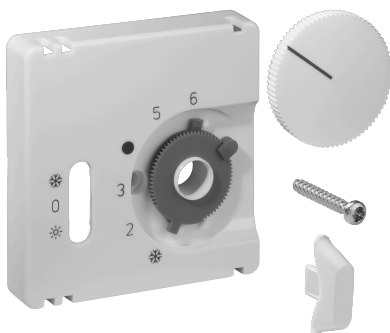

Datenblatt JZ-038.001

Artikelnummer: UN990194

Deckelset für Raumtemperaturregler RTBSU, 50x50, reinweiß (RAL9010), matt

Die Unterputzgeräte von alre passen in Verbindung mit dem entsprechenden Deckelset (Abdeckung) und Zwischenrahmen in alle gängigen Schalterprogramme. Durch das Baukastenprinzip (alre Basisgerät + alre Deckelset 50 x 50 mm + Zwischenrahmen vom Schalterhersteller + Rahmen vom Schalterhersteller) und diverse Farben (RAL 9010 reinweiß glanz/matt, RAL 1013 cremeweiß glanz, RAL 9016 verkehrsweiß glanz/matt) ist eine optisch perfekte Integration in Ihr favorisiertes Schalterprogramm möglich.

Abtastbares Symbol/barrierefrei	Nein
Aufdruck/Kennzeichnung	sonstige Kennzeichnung
Ausführung	Zentralplatte
Farbe	reinweiß
Farbe RAL Nummer (ähnlich)	9010
Geeignet für Bussystem-Tasterankopplung	Nein
Halogenfrei	Ja
Kontrollfenster/Lichtauslass	Nein
Material Gehäuse	Kunststoff PC

Mit austauschbarer Linse/Symbol	Nein
Mit Beschriftungsfeld	Nein
Montage/Befestigung	Schraubbefestigung
Oberflächenbeschaffenheit	matt
Oberflächenschutz	unbehandelt
Schutzart	IP30
Werkstoffgüte	PC
Abmessung (B x H x T)	50 mm x 50 mm x 11 mm