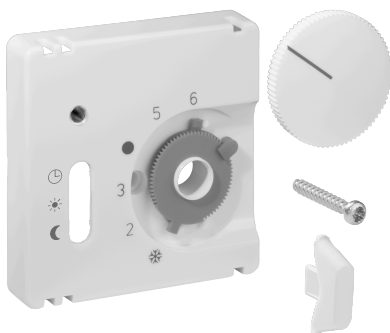

Datenblatt JZ-036.020

Artikelnummer: UN990188

Deckelset für Raumtemperaturregler RTBSU, 50x50, verkehrs-/studioweiß (RAL9016), glänzend

Die Unterputzgeräte von alre passen in Verbindung mit dem entsprechenden Deckelset (Abdeckung) und Zwischenrahmen in alle gängigen Schalterprogramme. Durch das Baukastenprinzip (alre Basisgerät + alre Deckelset 50 x 50 mm + Zwischenrahmen vom Schalterhersteller + Rahmen vom Schalterhersteller) und diverse Farben (RAL 9010 reinweiß glanz/matt, RAL 1013 cremeweiß glanz, RAL 9016 verkehrsweiß glanz/matt) ist eine optisch perfekte Integration in Ihr favorisiertes Schalterprogramm möglich.

Abtastbares Symbol/barrierefrei	Nein
Aufdruck/Kennzeichnung	sonstige Kennzeichnung
Ausführung	Zentralplatte
Farbe	verkehrsweiß
Farbe RAL Nummer (ähnlich)	9016
Geeignet für Bussystem-Tasterankopplung	Nein
Halogenfrei	Ja
Kontrollfenster/Lichtauslass	Nein
Material Gehäuse	Kunststoff PC

Mit austauschbarer Linse/Symbol	Nein
Mit Beschriftungsfeld	Nein
Montage/Befestigung	Schraubbefestigung
Oberflächenbeschaffenheit	glänzend
Oberflächenschutz	unbehandelt
Schutzart	IP30
Werkstoffgüte	PC
Abmessung (B x H x T)	50 mm x 50 mm x 11 mm