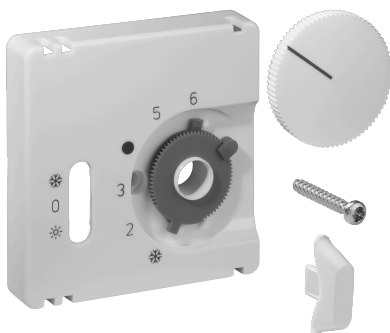

Datenblatt JZ-038.020

Artikelnummer: UN990186

Deckelset für Raumtemperaturregler RTBSU, 50x50, verkehrs-/studioweiß (RAL9016), glänzend

Die Unterputzgeräte von alre passen in Verbindung mit dem entsprechenden Deckelset (Abdeckung) und Zwischenrahmen in alle gängigen Schalterprogramme. Durch das Baukastenprinzip (alre Basisgerät + alre Deckelset 50 x 50 mm + Zwischenrahmen vom Schalterhersteller + Rahmen vom Schalterhersteller) und diverse Farben (RAL 9010 reinweiß glanz/matt, RAL 1013 cremeweiß glanz, RAL 9016 verkehrsweiß glanz/matt) ist eine optisch perfekte Integration in Ihr favorisiertes Schalterprogramm möglich.

Abtastbares Symbol/barrierefrei	Nein
Aufdruck/Kennzeichnung	sonstige Kennzeichnung
Ausführung	Zentralplatte
Farbe	verkehrsweiß
Farbe RAL Nummer (ähnlich)	9016
Geeignet für Bussystem-Tasterankopplung	Nein
Halogenfrei	Ja
Kontrollfenster/Lichtauslass	Nein
Material Gehäuse	Kunststoff PC

Mit austauschbarer Linse/Symbol	Nein
Mit Beschriftungsfeld	Nein
Montage/Befestigung	Schraubbefestigung
Oberflächenbeschaffenheit	glänzend
Oberflächenschutz	unbehandelt
Schutzart	IP30
Werkstoffgüte	PC
Abmessung (B x H x T)	50 mm x 50 mm x 11 mm