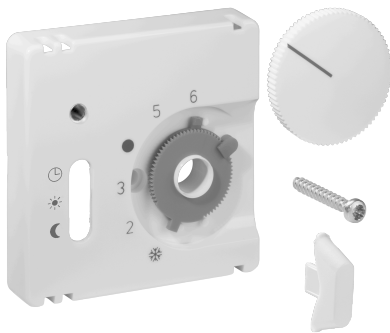

Datenblatt JZ-036.010

Artikelnummer: UN990180

Deckelset für Raumtemperaturregler RTBSU, 50x50, perlweiß (RAL1013), glänzend

Die Unterputzgeräte von alre passen in Verbindung mit dem entsprechenden Deckelset (Abdeckung) und Zwischenrahmen in alle gängigen Schalterprogramme. Durch das Baukastenprinzip (alre Basisgerät + alre Deckelset 50 x 50 mm + Zwischenrahmen vom Schalterhersteller + Rahmen vom Schalterhersteller) und diverse Farben (RAL 9010 reinweiß glanz/matt, RAL 1013 cremeweiß glanz, RAL 9016 verkehrsweiß glanz/matt) ist eine optisch perfekte Integration in Ihr favorisiertes Schalterprogramm möglich.

Abtastbares Symbol/barrierefrei	Nein
Aufdruck/Kennzeichnung	sonstige Kennzeichnung
Ausführung	Zentralplatte
Farbe	perlweiß
Farbe RAL Nummer (ähnlich)	1013
Geeignet für Bussystem-Tasterankopplung	Nein
Halogenfrei	Ja
Kontrollfenster/Lichtauslass	Nein
Material Gehäuse	Kunststoff PC

Mit austauschbarer Linse/Symbol	Nein
Mit Beschriftungsfeld	Nein
Montage/Befestigung	Schraubbefestigung
Oberflächenbeschaffenheit	glänzend
Oberflächenschutz	unbehandelt
Schutzart	IP30
Werkstoffgüte	PC
Abmessung (B x H x T)	50 mm x 50 mm x 11 mm