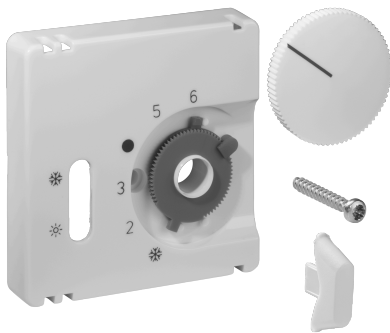

Datenblatt JZ-037.010

Artikelnummer: UN990179

Deckelset für Raumtemperaturregler RTBSU, 50x50, perlweiß (RAL1013), glänzend

Die Unterputzgeräte von alre passen in Verbindung mit dem entsprechenden Deckelset (Abdeckung) und Zwischenrahmen in alle gängigen Schalterprogramme. Durch das Baukastenprinzip (alre Basisgerät + alre Deckelset 50 x 50 mm + Zwischenrahmen vom Schalterhersteller + Rahmen vom Schalterhersteller) und diverse Farben (RAL 9010 reinweiß glanz/matt, RAL 1013 cremeweiß glanz, RAL 9016 verkehrsweiß glanz/matt) ist eine optisch perfekte Integration in Ihr favorisiertes Schalterprogramm möglich.

Abtastbares Symbol/barrierefrei	Nein
Aufdruck/Kennzeichnung	sonstige Kennzeichnung
Ausführung	Zentralplatte
Farbe	perlweiß
Farbe RAL Nummer (ähnlich)	1013
Geeignet für Bussystem-Tasterankopplung	Nein
Halogenfrei	Ja
Kontrollfenster/Lichtauslass	Nein
Material Gehäuse	Kunststoff PC

Mit austauschbarer Linse/Symbol	Nein
Mit Beschriftungsfeld	Nein
Montage/Befestigung	Schraubbefestigung
Oberflächenbeschaffenheit	glänzend
Oberflächenschutz	unbehandelt
Schutzart	IP30
Werkstoffgüte	PC
Abmessung (B x H x T)	50 mm x 50 mm x 11 mm