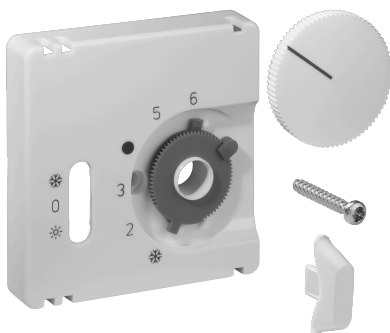

Datenblatt JZ-038.010

Artikelnummer: UN990178

Deckelset für Raumtemperaturregler RTBSU, 50x50, perlweiß (RAL1013), glänzend

Die Unterputzgeräte von alre passen in Verbindung mit dem entsprechenden Deckelset (Abdeckung) und Zwischenrahmen in alle gängigen Schalterprogramme. Durch das Baukastenprinzip (alre Basisgerät + alre Deckelset 50 x 50 mm + Zwischenrahmen vom Schalterhersteller + Rahmen vom Schalterhersteller) und diverse Farben (RAL 9010 reinweiß glanz/matt, RAL 1013 cremeweiß glanz, RAL 9016 verkehrsweiß glanz/matt) ist eine optisch perfekte Integration in Ihr favorisiertes Schalterprogramm möglich.

Abtastbares Symbol/barrierefrei	Nein
Aufdruck/Kennzeichnung	sonstige Kennzeichnung
Ausführung	Zentralplatte
Farbe	perlweiß
Farbe RAL Nummer (ähnlich)	1013
Geeignet für Bussystem-Tasterankopplung	Nein
Halogenfrei	Ja
Kontrollfenster/Lichtauslass	Nein
Material Gehäuse	Kunststoff PC

Mit austauschbarer Linse/Symbol	Nein
Mit Beschriftungsfeld	Nein
Montage/Befestigung	Schraubbefestigung
Oberflächenbeschaffenheit	glänzend
Oberflächenschutz	unbehandelt
Schutzart	IP30
Werkstoffgüte	PC
Abmessung (B x H x T)	50 mm x 50 mm x 11 mm