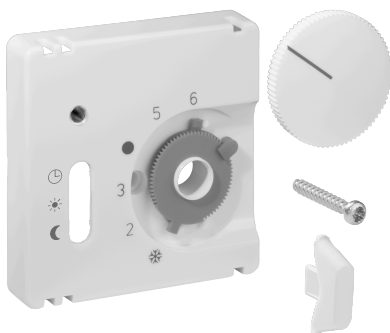

Datenblatt JZ-036.000

Artikelnummer: UN990172

Deckelset für Raumtemperaturregler RTBSU, 50x50, reinweiß (RAL9010), glänzend

Die Unterputzgeräte von alre passen in Verbindung mit dem entsprechenden Deckelset (Abdeckung) und Zwischenrahmen in alle gängigen Schalterprogramme. Durch das Baukastenprinzip (alre Basisgerät + alre Deckelset 50 x 50 mm + Zwischenrahmen vom Schalterhersteller + Rahmen vom Schalterhersteller) und diverse Farben (RAL 9010 reinweiß glanz/matt, RAL 1013 cremeweiß glanz, RAL 9016 verkehrsweiß glanz/matt) ist eine optisch perfekte Integration in Ihr favorisiertes Schalterprogramm möglich.

Abtastbares Symbol/barrierefrei	Nein
Aufdruck/Kennzeichnung	sonstige Kennzeichnung
Ausführung	Zentralplatte
Farbe	reinweiß
Farbe RAL Nummer (ähnlich)	9010
Geeignet für Bussystem-Tasterankopplung	Nein
Halogenfrei	Ja
Kontrollfenster/Lichtauslass	Nein
Material Gehäuse	Kunststoff PC

Mit austauschbarer Linse/Symbol	Nein
Mit Beschriftungsfeld	Nein
Montage/Befestigung	Schraubbefestigung
Oberflächenbeschaffenheit	glänzend
Oberflächenschutz	unbehandelt
Schutzart	IP30
Werkstoffgüte	PC
Abmessung (B x H x T)	50 mm x 50 mm x 11 mm