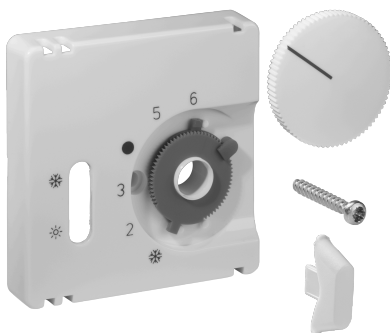

## Datenblatt JZ-037.000

Artikelnummer: UN990171

Deckelset für Raumtemperaturregler RTBSU, 50x50, reinweiß (RAL9010), glänzend

Die Unterputzgeräte von alre passen in Verbindung mit dem entsprechenden Deckelset (Abdeckung) und Zwischenrahmen in alle gängigen Schalterprogramme. Durch das Baukastenprinzip (alre Basisgerät + alre Deckelset 50 x 50 mm + Zwischenrahmen vom Schalterhersteller + Rahmen vom Schalterhersteller) und diverse Farben (RAL 9010 reinweiß glanz/matt, RAL 1013 cremeweiß glanz, RAL 9016 verkehrsweiß glanz/matt) ist eine optisch perfekte Integration in Ihr favorisiertes Schalterprogramm möglich.

Abtastbares Symbol/barrierefrei	Nein
Aufdruck/Kennzeichnung	sonstige Kennzeichnung
Ausführung	Zentralplatte
Farbe	reinweiß
Farbe RAL Nummer (ähnlich)	9010
Geeignet für Bussystem-Tasterankopplung	Nein
Halogenfrei	Ja
Kontrollfenster/Lichtauslass	Nein
Material Gehäuse	Kunststoff PC

Mit austauschbarer Linse/Symbol	Nein
Mit Beschriftungsfeld	Nein
Montage/Befestigung	Schraubbefestigung
Oberflächenbeschaffenheit	glänzend
Oberflächenschutz	unbehandelt
Schutzart	IP30
Werkstoffgüte	PC
Abmessung (B x H x T)	50 mm x 50 mm x 11 mm