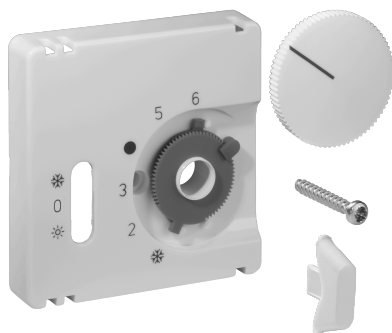

Datenblatt JZ-038.000

Artikelnummer: UN990170

Deckelset für Raumtemperaturregler RTBSU, 50x50, reinweiß (RAL9010), glänzend

Die Unterputzgeräte von alre passen in Verbindung mit dem entsprechenden Deckelset (Abdeckung) und Zwischenrahmen in alle gängigen Schalterprogramme. Durch das Baukastenprinzip (alre Basisgerät + alre Deckelset 50 x 50 mm + Zwischenrahmen vom Schalterhersteller + Rahmen vom Schalterhersteller) und diverse Farben (RAL 9010 reinweiß glanz/matt, RAL 1013 cremeweiß glanz, RAL 9016 verkehrsweiß glanz/matt) ist eine optisch perfekte Integration in Ihr favorisiertes Schalterprogramm möglich.

Abtastbares Symbol/barrierefrei	Nein
Aufdruck/Kennzeichnung	sonstige Kennzeichnung
Ausführung	Zentralplatte
Farbe	reinweiß
Farbe RAL Nummer (ähnlich)	9010
Geeignet für Bussystem-Tasterankopplung	Nein
Halogenfrei	Ja
Kontrollfenster/Lichtauslass	Nein
Material Gehäuse	Kunststoff PC

Mit austauschbarer Linse/Symbol	Nein
Mit Beschriftungsfeld	Nein
Montage/Befestigung	Schraubbefestigung
Oberflächenbeschaffenheit	glänzend
Oberflächenschutz	unbehandelt
Schutzart	IP30
Werkstoffgüte	PC
Abmessung (B x H x T)	50 mm x 50 mm x 11 mm