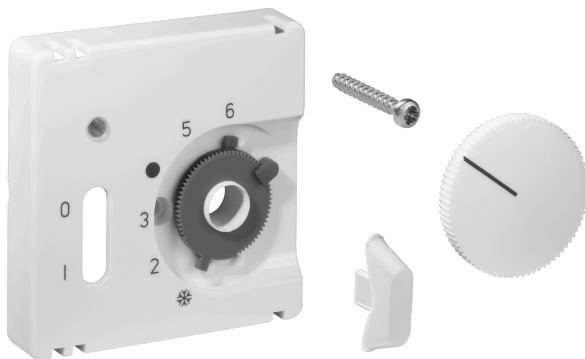

Datenblatt JZ-035.000

Artikelnummer: UN990169

Deckelset für Raumtemperaturregler RTBSU-401.062 / Fußbodentemperaturregler RTERU, 50x50, reinweiß (RAL9010), glänzend

Die Unterputzgeräte von alre passen in Verbindung mit dem entsprechenden Deckelset (Abdeckung) und Zwischenrahmen in alle gängigen Schalterprogramme. Durch das Baukastenprinzip (alre Basisgerät + alre Deckelset 50 x 50 mm + Zwischenrahmen vom Schalterhersteller + Rahmen vom Schalterhersteller) und diverse Farben (RAL 9010 reinweiß glanz/matt, RAL 1013 cremeweiß glanz, RAL 9016 verkehrsweiß glanz/matt) ist eine optisch perfekte Integration in Ihr favorisiertes Schalterprogramm möglich.

Abtastbares Symbol/barrierefrei	Nein
Aufdruck/Kennzeichnung	sonstige Kennzeichnung
Ausführung	Zentralplatte
Farbe	reinweiß
Farbe RAL Nummer (ähnlich)	9010
Halogenfrei	Ja
Kontrollfenster/Lichtauslass	Ja
Material Gehäuse	Kunststoff PC
Mit austauschbarer Linse/Symbol	Nein

Mit Beschriftungsfeld	Nein
Montage/Befestigung	Schraubbefestigung
Oberflächenbeschaffenheit	glänzend
Oberflächenschutz	unbehandelt
Schutzart	IP30
Werkstoffgüte	PC
Abmessung (B x H x T)	50 mm x 50 mm x 11 mm