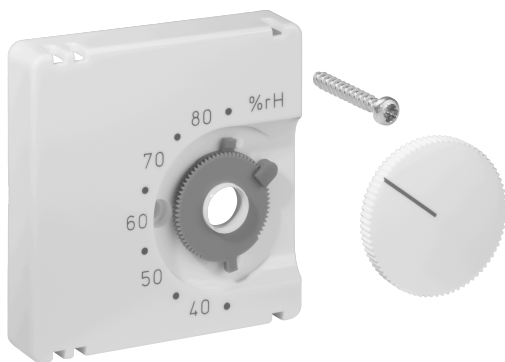

## Datenblatt JZ-021.000

Artikelnummer: UN990039

Deckelset für Raumhygrostat FHY, 50x50, reinweiß (RAL9010), glänzend

Die Unterputzgeräte von alre passen in Verbindung mit dem entsprechenden Deckelset (Abdeckung) und Zwischenrahmen in alle gängigen Schalterprogramme. Durch das Baukastenprinzip (alre Basisgerät + alre Deckelset 50 x 50 mm + Zwischenrahmen vom Schalterhersteller + Rahmen vom Schalterhersteller) und diverse Farben (RAL 9010 reinweiß glanz/matt, RAL 1013 cremeweiß glanz, RAL 9016 verkehrsweiß glanz/matt) ist eine optisch perfekte Integration in Ihr favorisiertes Schalterprogramm möglich.

Abtastbares Symbol/barrierefrei	Nein
Aufdruck/Kennzeichnung	sonstige Kennzeichnung
Ausführung	Zentralplatte
Farbe	reinweiß
Farbe RAL Nummer (ähnlich)	9010
Geeignet für Bussystem-Tasterankopplung	Nein
Halogenfrei	Ja
Kontrollfenster/Lichtauslass	Nein
Material Gehäuse	Kunststoff PC

Mit austauschbarer Linse/Symbol	Nein
Mit Beschriftungsfeld	Nein
Montage/Befestigung	Schraubbefestigung
Oberflächenbeschaffenheit	glänzend
Oberflächenschutz	unbehandelt
Schutzart	IP30
Verwendung	sonstige
Werkstoffgüte	PC
Abmessung (B x H x T)	50 mm x 50 mm x 11 mm