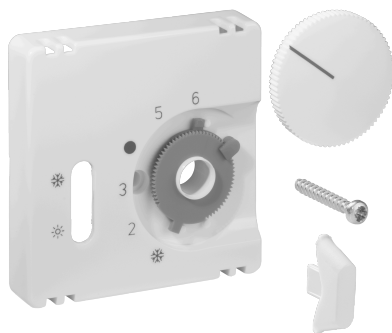

Datenblatt JZ-037.101

Artikelnummer: UN990199

Deckelset für Raumtemperaturregler RTBSU, 55x55, reinweiß (RAL9010), matt

Die Unterputzgeräte von alre passen in Verbindung mit dem entsprechenden Deckelset (Abdeckung) ohne Zwischenrahmen direkt in viele Schalterprogramme. Durch das Baukastenprinzip (alre Basisgerät + alre Deckelset 55 x 55 mm + Rahmen vom Schalterhersteller) und diverse Farben (RAL 9010 reinweiß glanz/matt, RAL 1013 cremeweiß glanz, RAL 9016 verkehrsweiß glanz/matt) ist eine optisch perfekte Integration in Ihr favorisiertes Schalterprogramm möglich.

Abtastbares Symbol/barrierefrei	Nein
Aufdruck/Kennzeichnung	sonstige Kennzeichnung
Ausführung	Zentralplatte
Farbe	reinweiß
Farbe RAL Nummer (ähnlich)	9010
Geeignet für Bussystem-Tasterankopplung	Nein
Halogenfrei	Ja
Kontrollfenster/Lichtauslass	Nein
Material Gehäuse	Kunststoff PC
Mit austauschbarer Linse/Symbol	Nein

Mit Beschriftungsfeld	Nein
Montage/Befestigung	Schraubbefestigung
Oberflächenbeschaffenheit	matt
Oberflächenschutz	unbehandelt
Schutzart	IP30
Werkstoffgüte	PC
Abmessung (B x H x T)	55 mm x 55 mm x 11 mm