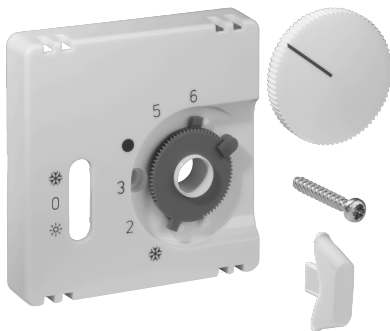

## Datenblatt JZ-038.101

Artikelnummer: UN990198

Deckelset für Raumtemperaturregler RTBSU, 55x55, reinweiß (RAL9010), matt

Die Unterputzgeräte von alre passen in Verbindung mit dem entsprechenden Deckelset (Abdeckung) ohne Zwischenrahmen direkt in viele Schalterprogramme. Durch das Baukastenprinzip (alre Basisgerät + alre Deckelset 55 x 55 mm + Rahmen vom Schalterhersteller) und diverse Farben (RAL 9010 reinweiß glanz/matt, RAL 1013 cremeweiß glanz, RAL 9016 verkehrsweiß glanz/matt) ist eine optisch perfekte Integration in Ihr favorisiertes Schalterprogramm möglich.

Abtastbares Symbol/barrierefrei	Nein
Aufdruck/Kennzeichnung	sonstige Kennzeichnung
Ausführung	Zentralplatte
Farbe	reinweiß
Farbe RAL Nummer (ähnlich)	9010
Geeignet für Bussystem-Tasterankopplung	Nein
Halogenfrei	Ja
Kontrollfenster/Lichtauslass	Nein
Material Gehäuse	Kunststoff PC
Mit austauschbarer Linse/Symbol	Nein

Mit Beschriftungsfeld	Nein
Montage/Befestigung	Schraubbefestigung
Oberflächenbeschaffenheit	matt
Oberflächenschutz	unbehandelt
Schutzart	IP30
Werkstoffgüte	PC
Abmessung (B x H x T)	55 mm x 55 mm x 11 mm