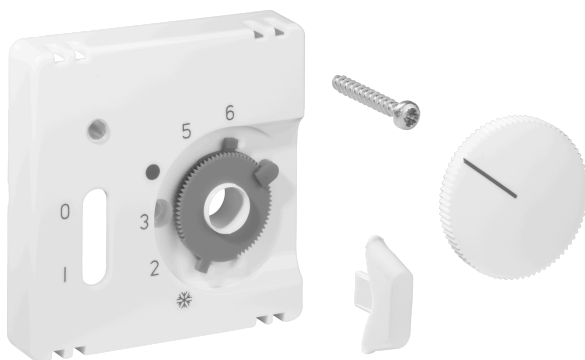

## Datenblatt JZ-035.101

Artikelnummer: UN990197

Deckelset für Raumtemperaturregler RTBSU-401.062 / Fußbodentemperaturregler RTERU, 55x55, reinweiß (RAL9010), matt

Die Unterputzgeräte von alre passen in Verbindung mit dem entsprechenden Deckelset (Abdeckung) ohne Zwischenrahmen direkt in viele Schalterprogramme. Durch das Baukastenprinzip (alre Basisgerät + alre Deckelset 55 x 55 mm + Rahmen vom Schalterhersteller) und diverse Farben (RAL 9010 reinweiß glanz/matt, RAL 1013 cremeweiß glanz, RAL 9016 verkehrsweiß glanz/matt) ist eine optisch perfekte Integration in Ihr favorisiertes Schalterprogramm möglich.

Abtastbares Symbol/barrierefrei	Nein
Aufdruck/Kennzeichnung	sonstige Kennzeichnung
Ausführung	Zentralplatte
Farbe	reinweiß
Farbe RAL Nummer (ähnlich)	9010
Halogenfrei	Ja
Kontrollfenster/Lichtauslass	Ja
Material Gehäuse	Kunststoff PC
Mit austauschbarer Linse/Symbol	Nein

Mit Beschriftungsfeld	Nein
Montage/Befestigung	Schraubbefestigung
Oberflächenbeschaffenheit	matt
Oberflächenschutz	unbehandelt
Schutzart	IP30
Werkstoffgüte	PC
Abmessung (B x H x T)	55 mm x 55 mm x 11 mm