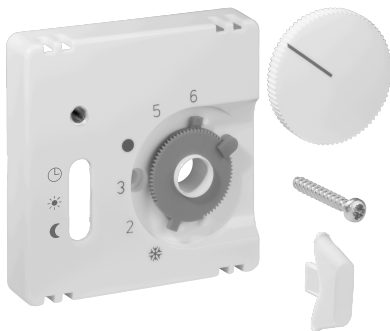

## Datenblatt JZ-036.120

Artikelnummer: UN990192

Deckelset für Raumtemperaturregler RTBSU, 55x55, verkehrs-/studioweiß (RAL9016), glänzend

Die Unterputzgeräte von alre passen in Verbindung mit dem entsprechenden Deckelset (Abdeckung) ohne Zwischenrahmen direkt in viele Schalterprogramme. Durch das Baukastenprinzip (alre Basisgerät + alre Deckelset 55 x 55 mm + Rahmen vom Schalterhersteller) und diverse Farben (RAL 9010 reinweiß glanz/matt, RAL 1013 cremeweiß glanz, RAL 9016 verkehrsweiß glanz/matt) ist eine optisch perfekte Integration in Ihr favorisiertes Schalterprogramm möglich.

Abtastbares Symbol/barrierefrei	Nein
Aufdruck/Kennzeichnung	sonstige Kennzeichnung
Ausführung	Zentralplatte
Farbe	verkehrsweiß
Farbe RAL Nummer (ähnlich)	9016
Geeignet für Bussystem-Tasterankopplung	Nein
Halogenfrei	Ja
Kontrollfenster/Lichtauslass	Nein
Material Gehäuse	Kunststoff PC
Mit austauschbarer Linse/Symbol	Nein

Mit Beschriftungsfeld	Nein
Montage/Befestigung	Schraubbefestigung
Oberflächenbeschaffenheit	glänzend
Oberflächenschutz	unbehandelt
Schutzart	IP30
Werkstoffgüte	PC
Abmessung (B x H x T)	55 mm x 55 mm x 11 mm