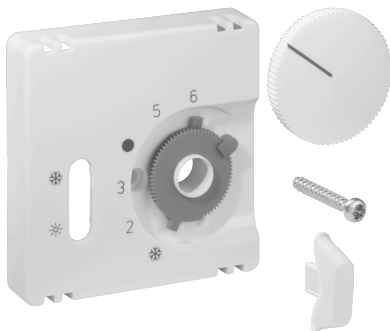

## Datenblatt JZ-037.120

Artikelnummer: UN990191

Deckelset für Raumtemperaturregler RTBSU, 55x55, verkehrs-/studioweiß (RAL9016), glänzend

Die Unterputzgeräte von alre passen in Verbindung mit dem entsprechenden Deckelset (Abdeckung) ohne Zwischenrahmen direkt in viele Schalterprogramme. Durch das Baukastenprinzip (alre Basisgerät + alre Deckelset 55 x 55 mm + Rahmen vom Schalterhersteller) und diverse Farben (RAL 9010 reinweiß glanz/matt, RAL 1013 cremeweiß glanz, RAL 9016 verkehrsweiß glanz/matt) ist eine optisch perfekte Integration in Ihr favorisiertes Schalterprogramm möglich.

Abtastbares Symbol/barrierefrei	Nein
Aufdruck/Kennzeichnung	sonstige Kennzeichnung
Ausführung	Zentralplatte
Farbe	verkehrsweiß
Farbe RAL Nummer (ähnlich)	9016
Geeignet für Bussystem-Tasterankopplung	Nein
Halogenfrei	Ja
Kontrollfenster/Lichtauslass	Nein
Material Gehäuse	Kunststoff PC
Mit austauschbarer Linse/Symbol	Nein

Mit Beschriftungsfeld	Nein
Montage/Befestigung	Schraubbefestigung
Oberflächenbeschaffenheit	glänzend
Oberflächenschutz	unbehandelt
Schutzart	IP30
Werkstoffgüte	PC
Abmessung (B x H x T)	55 mm x 55 mm x 11 mm