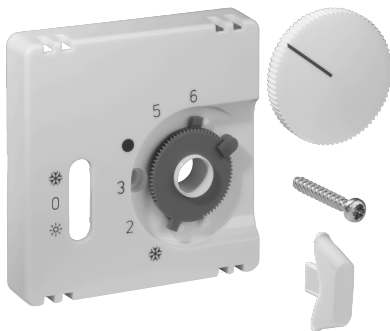

Datenblatt JZ-038.120

Artikelnummer: UN990190

Deckelset für Raumtemperaturregler RTBSU, 55x55, verkehrs-/studioweiß (RAL9016), glänzend

Die Unterputzgeräte von alre passen in Verbindung mit dem entsprechenden Deckelset (Abdeckung) ohne Zwischenrahmen direkt in viele Schalterprogramme. Durch das Baukastenprinzip (alre Basisgerät + alre Deckelset 55 x 55 mm + Rahmen vom Schalterhersteller) und diverse Farben (RAL 9010 reinweiß glanz/matt, RAL 1013 cremeweiß glanz, RAL 9016 verkehrsweiß glanz/matt) ist eine optisch perfekte Integration in Ihr favorisiertes Schalterprogramm möglich.

Abtastbares Symbol/barrierefrei	Nein
Aufdruck/Kennzeichnung	sonstige Kennzeichnung
Ausführung	Zentralplatte
Farbe	verkehrsweiß
Farbe RAL Nummer (ähnlich)	9016
Geeignet für Bussystem-Tasterankopplung	Nein
Halogenfrei	Ja
Kontrollfenster/Lichtauslass	Nein
Material Gehäuse	Kunststoff PC
Mit austauschbarer Linse/Symbol	Nein

Mit Beschriftungsfeld	Nein
Montage/Befestigung	Schraubbefestigung
Oberflächenbeschaffenheit	glänzend
Oberflächenschutz	unbehandelt
Schutzart	IP30
Werkstoffgüte	PC
Abmessung (B x H x T)	55 mm x 55 mm x 11 mm