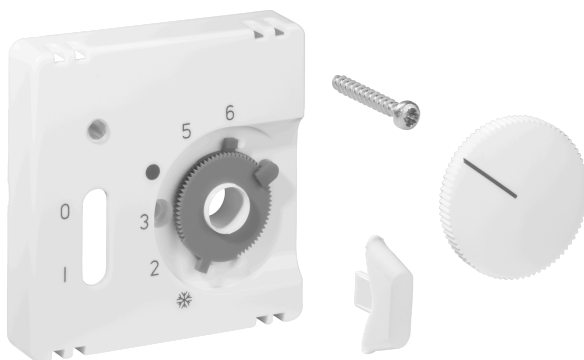

## Datenblatt JZ-035.100

Artikelnummer: UN990173

Deckelset für Raumtemperaturregler RTBSU-401.062 / Fußbodentemperaturregler RTERU, 55x55, reinweiß (RAL9010), glänzend

Die Unterputzgeräte von alre passen in Verbindung mit dem entsprechenden Deckelset (Abdeckung) ohne Zwischenrahmen direkt in viele Schalterprogramme. Durch das Baukastenprinzip (alre Basisgerät + alre Deckelset 55 x 55 mm + Rahmen vom Schalterhersteller) und diverse Farben (RAL 9010 reinweiß glanz/matt, RAL 1013 cremeweiß glanz, RAL 9016 verkehrsweiß glanz/matt) ist eine optisch perfekte Integration in Ihr favorisiertes Schalterprogramm möglich.

Abtastbares Symbol/barrierefrei	Nein
Aufdruck/Kennzeichnung	sonstige Kennzeichnung
Ausführung	Zentralplatte
Farbe	reinweiß
Farbe RAL Nummer (ähnlich)	9010
Halogenfrei	Ja
Kontrollfenster/Lichtauslass	Ja
Material Gehäuse	Kunststoff PC
Mit austauschbarer Linse/Symbol	Nein

Mit Beschriftungsfeld	Nein
Montage/Befestigung	Schraubbefestigung
Oberflächenbeschaffenheit	glänzend
Oberflächenschutz	unbehandelt
Schutzart	IP30
Werkstoffgüte	PC
Abmessung (B x H x T)	55 mm x 55 mm x 11 mm