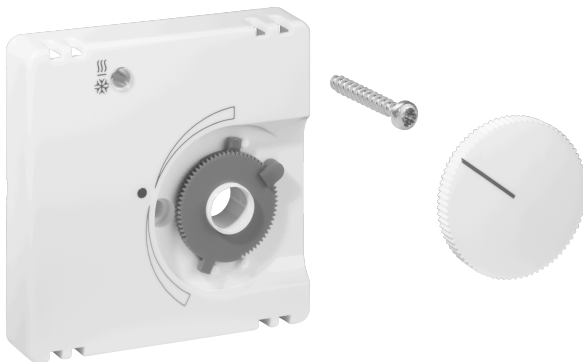

Datenblatt JZ-008.120

Artikelnummer: UN990094

Deckelset für Raumtemperaturregler für Kühldecken KTRRU-052.244, 55x55, verkehrs-/studioweiß (RAL9016), glänzend

Die Unterputzgeräte von alre passen in Verbindung mit dem entsprechenden Deckelset (Abdeckung) ohne Zwischenrahmen direkt in viele Schalterprogramme. Durch das Baukastenprinzip (alre Basisgerät + alre Deckelset 55 x 55 mm + Rahmen vom Schalterhersteller) und diverse Farben (RAL 9010 reinweiß glanz/matt, RAL 1013 cremeweiß glanz, RAL 9016 verkehrsweiß glanz/matt) ist eine optisch perfekte Integration in Ihr favorisiertes Schalterprogramm möglich.

Abtastbares Symbol/barrierefrei	Nein
Aufdruck/Kennzeichnung	sonstige Kennzeichnung
Ausführung	Zentralplatte
Farbe	verkehrsweiß
Farbe RAL Nummer (ähnlich)	9016
Geeignet für Bussystem-Tasterankopplung	Nein
Halogenfrei	Ja
Kontrollfenster/Lichtauslass	Ja
Material Gehäuse	Kunststoff PC

Mit austauschbarer Linse/Symbol	Nein
Mit Beschriftungsfeld	Nein
Montage/Befestigung	Schraubbefestigung
Oberflächenbeschaffenheit	glänzend
Oberflächenschutz	unbehandelt
Schutzart	IP30
Werkstoffgüte	PC
Abmessung (B x H x T)	55 mm x 55 mm x 11 mm