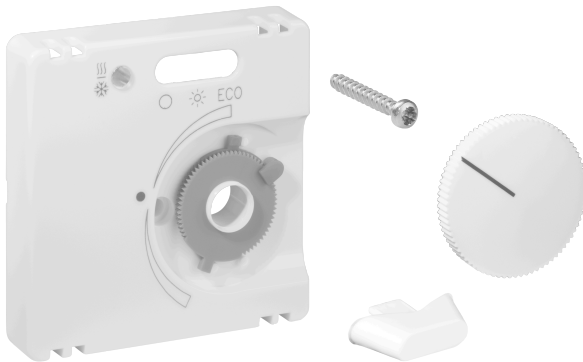

Datenblatt JZ-007.110

Artikelnummer: UN990032

Deckelset für Raumtemperaturregler für Kühldecken KTRRU-052.245, 55x55, perlweiß (RAL1013), glänzend

Die Unterputzgeräte von alre passen in Verbindung mit dem entsprechenden Deckelset (Abdeckung) ohne Zwischenrahmen direkt in viele Schalterprogramme. Durch das Baukastenprinzip (alre Basisgerät + alre Deckelset 55 x 55 mm + Rahmen vom Schalterhersteller) und diverse Farben (RAL 9010 reinweiß glanz/matt, RAL 1013 cremeweiß glanz, RAL 9016 verkehrsweiß glanz/matt) ist eine optisch perfekte Integration in Ihr favorisiertes Schalterprogramm möglich.

Abtastbares Symbol/barrierefrei	Nein
Aufdruck/Kennzeichnung	sonstige Kennzeichnung
Ausführung	Zentralplatte
Farbe	perlweiß
Farbe RAL Nummer (ähnlich)	1013
Geeignet für Bussystem-Tasterankopplung	Nein
Halogenfrei	Ja
Kontrollfenster/Lichtauslass	Ja
Material Gehäuse	Kunststoff PC
Mit austauschbarer Linse/Symbol	Nein

Mit Beschriftungsfeld	Nein
Montage/Befestigung	Schraubbefestigung
Oberflächenbeschaffenheit	glänzend
Oberflächenschutz	unbehandelt
Schutzart	IP30
Werkstoffgüte	PC
Abmessung (B x H x T)	55 mm x 55 mm x 11 mm