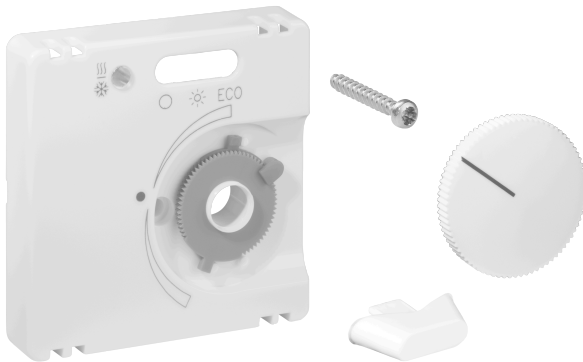

## Datenblatt JZ-007.101

Artikelnummer: UN990030

Deckelset für Raumtemperaturregler für Kühldecken KTRRU-052.245, 55x55, reinweiß (RAL9010), matt

Die Unterputzgeräte von alre passen in Verbindung mit dem entsprechenden Deckelset (Abdeckung) ohne Zwischenrahmen direkt in viele Schalterprogramme. Durch das Baukastenprinzip (alre Basisgerät + alre Deckelset 55 x 55 mm + Rahmen vom Schalterhersteller) und diverse Farben (RAL 9010 reinweiß glanz/matt, RAL 1013 cremeweiß glanz, RAL 9016 verkehrsweiß glanz/matt) ist eine optisch perfekte Integration in Ihr favorisiertes Schalterprogramm möglich.

Abtastbares Symbol/barrierefrei	Nein
Aufdruck/Kennzeichnung	sonstige Kennzeichnung
Ausführung	Zentralplatte
Farbe	reinweiß
Farbe RAL Nummer (ähnlich)	9010
Geeignet für Bussystem-Tasterankopplung	Nein
Halogenfrei	Ja
Kontrollfenster/Lichtauslass	Ja
Material Gehäuse	Kunststoff PC
Mit austauschbarer Linse/Symbol	Nein

Mit Beschriftungsfeld	Nein
Montage/Befestigung	Schraubbefestigung
Oberflächenbeschaffenheit	matt
Oberflächenschutz	unbehandelt
Schutzart	IP30
Werkstoffgüte	PC
Abmessung (B x H x T)	55 mm x 55 mm x 11 mm